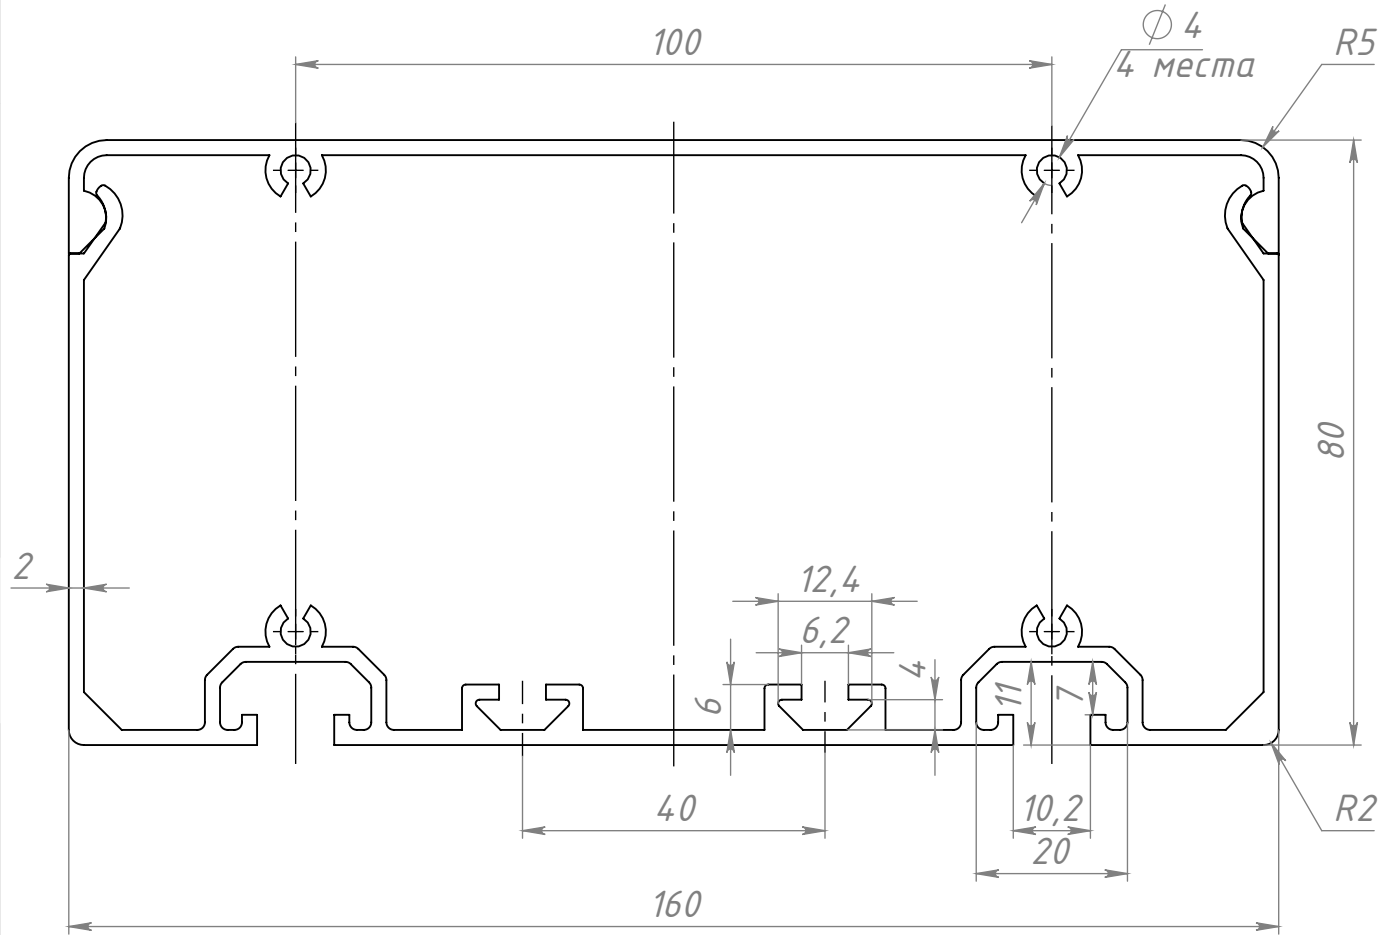

СС8016

Профиль кабель-канала  
80x160 (Ан. середро)

Лит.	Масса	Масштаб
	3.64	1:1

Лист 1 Листов 1

Шифр:

Копировал

Формат А4

Файл: СС8016 Профиль кабель-канала 80x160 (Ан. середро)