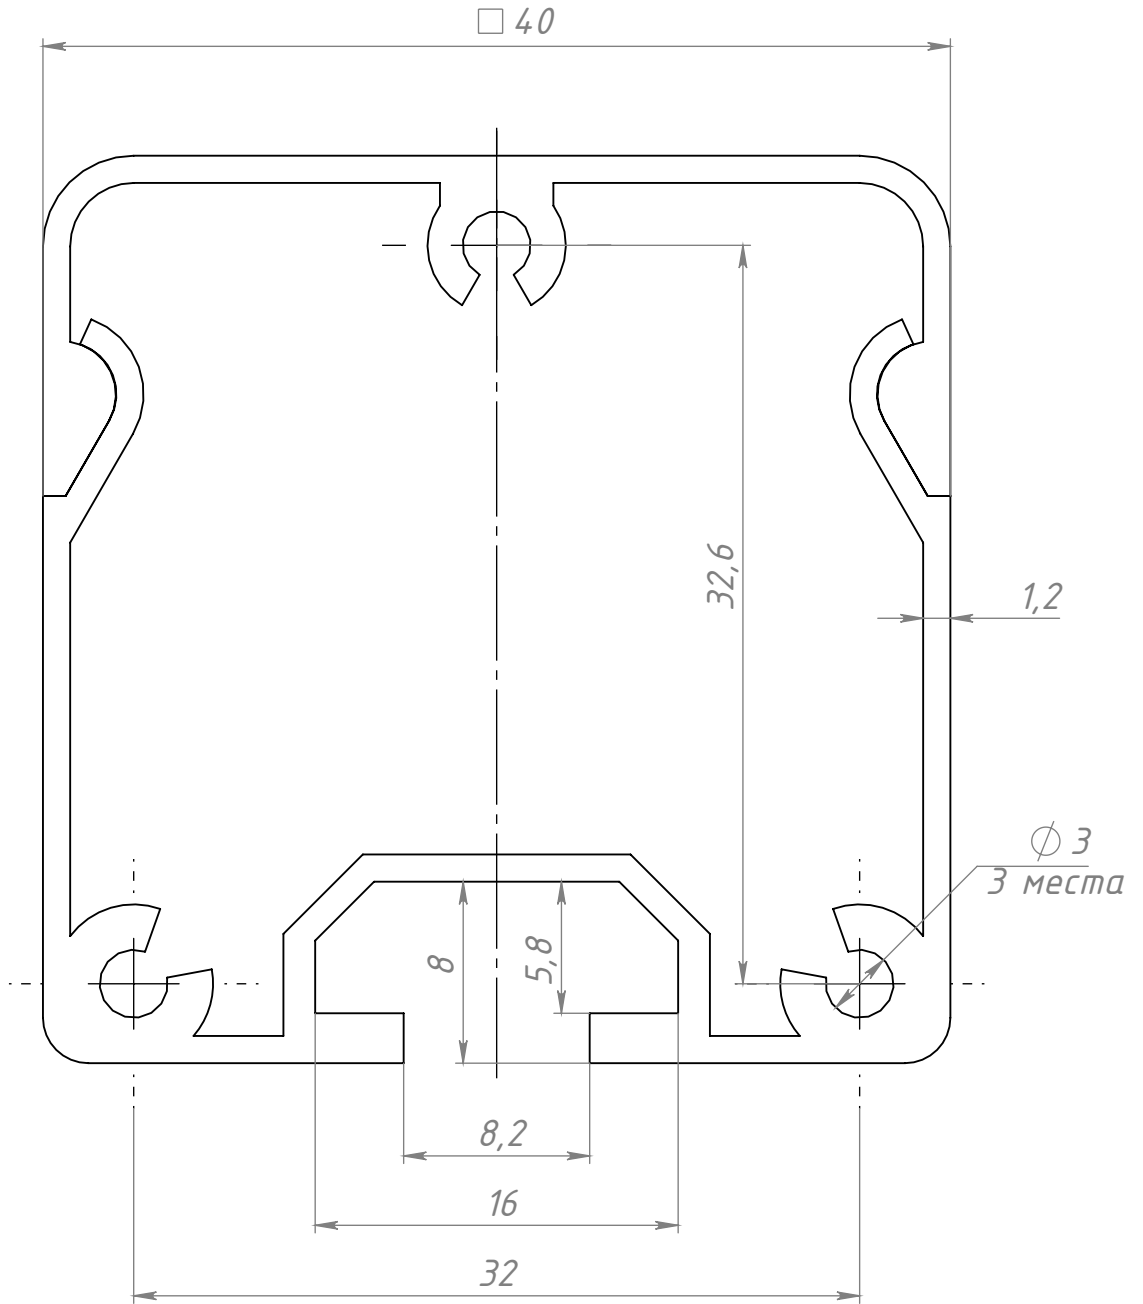

СС4040

Профиль кабель-канала  
40x40 (Ан. серебро)

Лит. Масса Масштаб

0.85 3:1

Лист Листов 1

Шифр:

Копировал

Формат А4

Файл: СС4040 Профиль кабель-канала 40x40 (Ан. серебро)