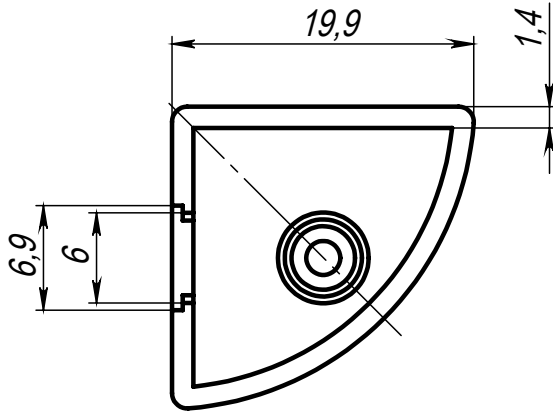

F36

Перв. примен.

Справ. №

Подп. и дата

Инв. № дубл.

Взам. инв. №

Подп. и дата

Инв. № подл.

Изм.	Лист	№ докум.	Подп.	Дата
Разраб.		Терёхин С.А.		
Пров.				
Т. контр.				
Н. контр.				
Утв.				

F36

Заглушка торцевая 20x20R

Лит.	Масса	Масштаб
	1.1 г	2:1
Лист	Листов 1	

ABS

Soberizavod

Шифр:

Копировал

Формат А4

Файл: F36 Заглушка торцевая 20x20R