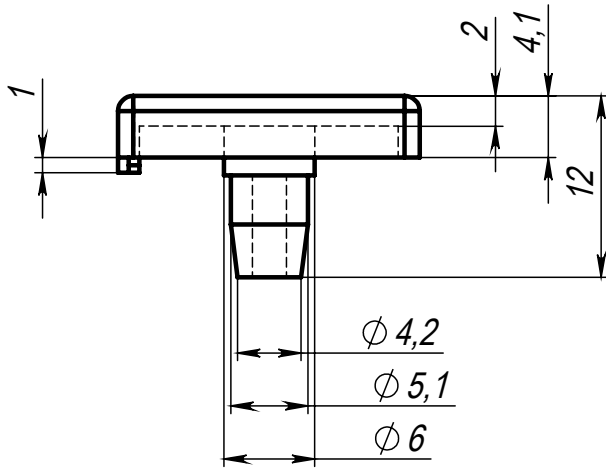

F36

Перв. примен.

Справ. №

Подп. и дата

Инв. № дубл.

Взам. инв. №

Подп. и дата

Инв. № подл.

Изм.	Лист	№ докум.	Подп.	Дата
Разраб.		Терёхин С.А.		
Пров.				
Т. контр.				
Н. контр.				
Утв.				

F36

Заглушка торцевая 20x20R

Лит.	Масса	Масштаб
	1.1 г	2:1
Лист	Листов 1	

ABS

Soberizavod

Шифр:

Копировал

Формат А4

Файл: F36 Заглушка торцевая 20x20R