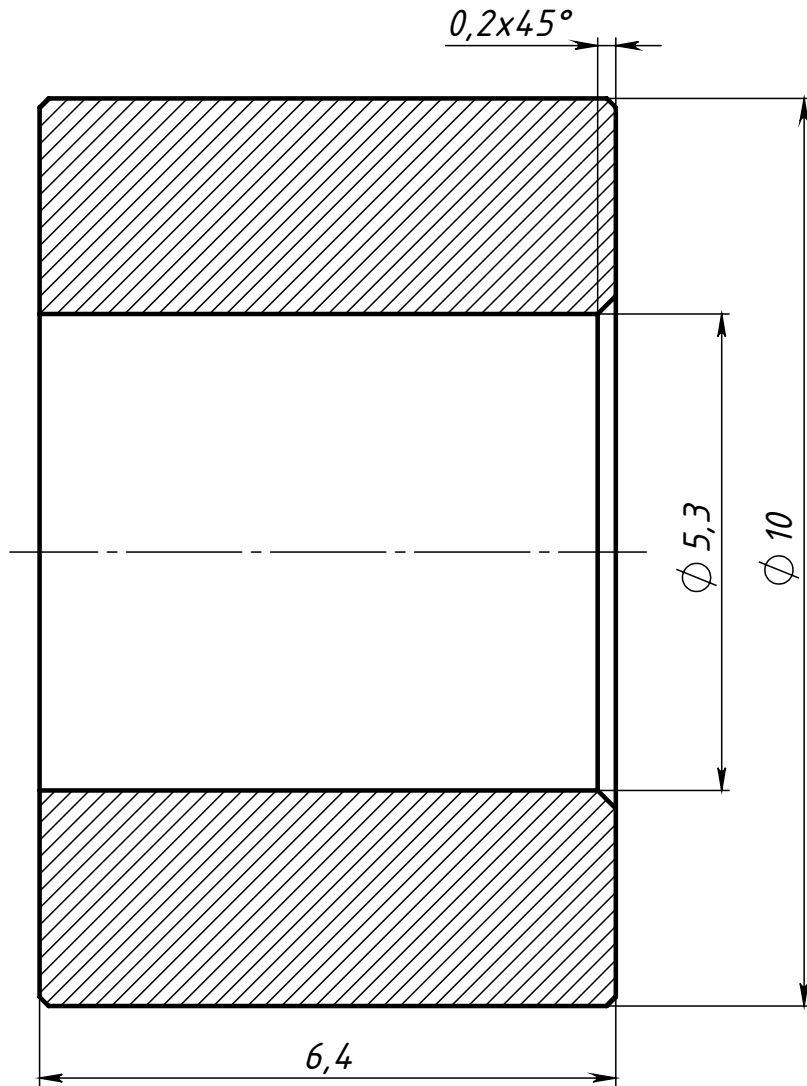

Неуказанные фаски 0,1x45°

A202

Дистанционная
втулка 5x1/4

Алюминий

Лит.

Масса

Масштаб

1.1 г

12:1

Лист

Листов 1

СОБЕРИЗАВОД

Шифр:

Копировал

Формат А4

Файл: A202 Дистанционная втулка 5x1 4