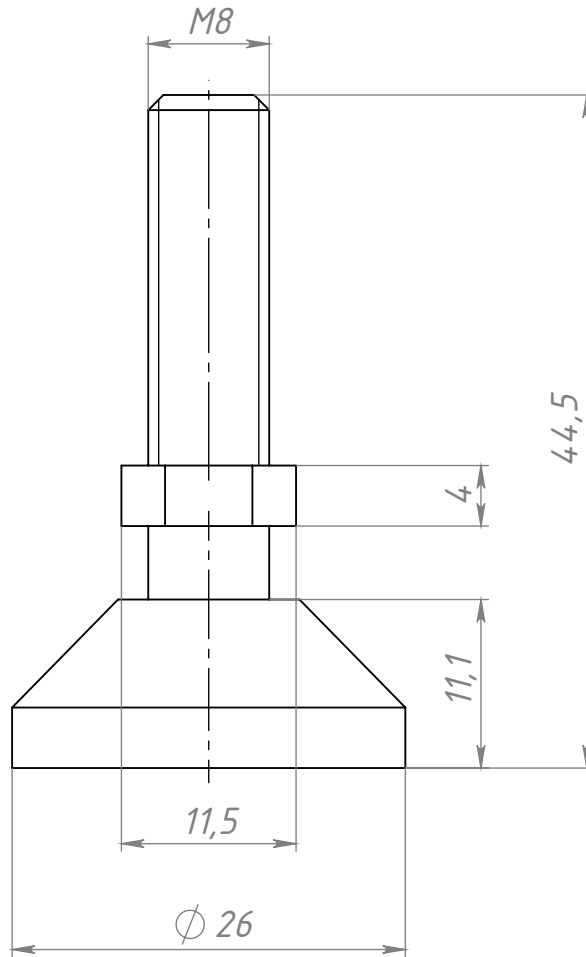

A950

Перв. примен.

Справ. №

Подп. и дата

Инв. № дубл.

Взам. инв. №

Подп. и дата

Инв. № подл.

A950

Опора резьбовая,
шарнирная, Ф25 М8х25

Сталь+пластик

Лит.	Масса	Масштаб
	47.5 г	2:1

Лист	Листов 1
------	----------

Формат А4

Шифр:

Копировал

Файл: A950 Опора резьбовая, шарнирная, Ф25 М8х25